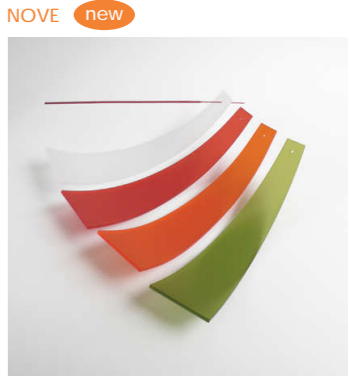

A toutes heures...avec plaisir...