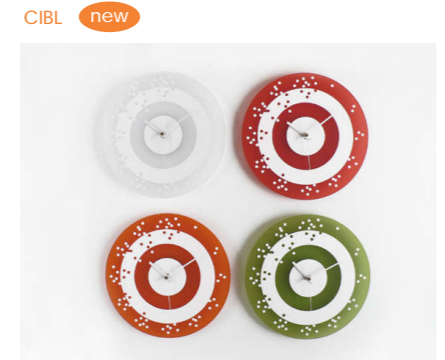

AIMA Cadre aimanté Dim. 122 x 92 mm CLAP Clip aimanté Dim. 65 x 30 mm CUBE Cube lumière Dim. 150 x 150 mm NEED Dessous de plat Diam. 60 à 240 mm Classic, Actuel SACC Sac coeur Larg. 360 mm Haut. 400 mm SHOP Sac shopping Larg. 350 mm Haut. 350 mm SOAP Savon en feuilles Dim. 47 x 70 mm XFIX Tablette adhésive Dim. 105 x 390 mm Standard, Coeurs, Couleurs ZORG Support encens Diam. 79 mm  
AIMA Magnetic frame Dim. 4.80 x 3.62" CLAP Magnetic clip Dim. 2.56 x 1.18" CUBE Magic light cube Dim. 5.90 x 5.90" NEED Triplet Diam. 2.36 to 9.45" Classic, Actual SACC Heart bag Large 14.17" Height 15.75" SHOP Shopping bag Large 13.78" Height 13.78" SOAP Soap sheets Dim. 1.85 x 2.76" XFIX Suctions tablet Dim. 4.13 x 15.35" Standard, Hearts, Colors ZORG Incense holder Diam. 3.11"

A toutes heures...avec plaisir...

Etre petit avant d'être grand...avec plaisir...

AQUA Verre décor poissons Diam. 85 mm Haut. 82 mm CIBL Horloge cible Diam. 260 mm EXPO Support photo Dim. 192 x 70 mm Standard, Classic, Actuel FENG Eventail Dim. 185 mm Classic, Actuel INOX 2 marques-page Haut. 75 mm KROL Corbeille Diam. 170 mm POSE Support coloré Dim. 160 x 160 mm Carré, Losange SACO Sac couleur Larg. 480 mm Haut. 340 mm UCAO Coeur à offrir Dim. 165 x 165 mm

AQUA Fishes glass Diam. 3.35" Height 3.23" CIBL Target clock Diam. 10.23" EXPO Picture holder Dim. 7.56 x 2.76" Standard, Classic, Actual FENG Fan Dim. 7.28" Classic, Actual INOX 2 bookmarks Height 2.95" KROL Key bowl Diam. 6.70" POSE Colored support Dim. 6.30 x 6.30" Square, Diamond SACO Colored bag Large 18.90" Height 13.39" UCAO Heart to offer Dim. 6.50 x 6.50"