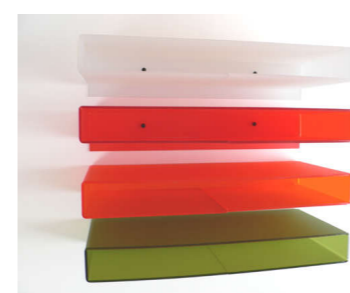

A toutes heures...avec plaisir...